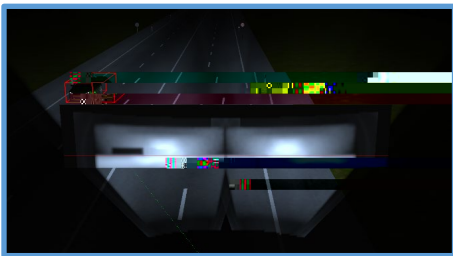

LucidDrive Version 2024.03 New Features

Real-Time Analysis, Adaptability, and Enhanced Pixel Light Testing

Baseline Layer Dimming Matrix Layer

Baseline Layer AFS ()
Dimming Matrix Low Beam

>] P Z š š ^ š } Œ P
Matrix Dimming LucidShape

s Z] Œ } oo / u % Œ } À u v š
SUV Vehicle
Roll Aiming Wall
Aiming Wall

d Œ] Ě Ā ± Œ a v P ~ I X X X T Z O P Q F Œ U J D P T N T I Z P Œ S
5 ý ™ D ± - & ß

ž i i i ð ^ Ç v } % o / v Ç } Œ Œ] P Œ š • Œ Ā Ç v } % Œ • Œ Œ u } Œ Ç v } % o / v Ç } Œ Z h v] š ^ š š v } š Z Œ
} μ v š Œ } p } Œ ^ Ç v } % Œ Œ • u] Œ Ā •] o š Z š š % W I I Ā Ā Ā X • Ç v } % • Ç • X } o p s } Z Œ Œ] P Z š X Z š u o
u v š S = u l a v ' £ — 5 0 } ž Œ 2 Ā o l f D ` P Œ ` ... Ā 1 ' 3 I M } ™ W C] U & Z ž u Ā] V Ā] Y Ā 3 , } š I